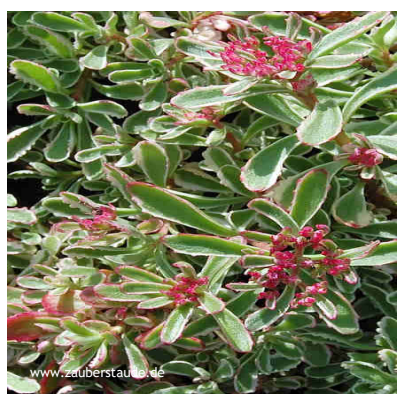

Nom botanique	Nom commun	Couleur de floraison	Hauteur	Floraison
Plantes vivaces :				
Sedum acre	Poivre des murailles	jaune	5-10	6-8
Sedum acre `Aureum`	Poivre des murailles 'Aureum'	jaune	5-10	6-7
Sedum album	Orpin blanc	blanc	5-10	6-8
Sedum album `Coral Carpet`	Orpin blanc 'Coral Carpet'	blanc	5-10	6-7
Sedum album `Murale`	Orpin blanc `Murale`	rose-blanc	10	6-7
Sedum floriferum	Orpin floriferum	jaune	10-20	6-7
Sedum hispanicum	Orpin d'Espagne	blanc-rose	5-8	5-7
Sedum hybridum `Immergrünchen`	Orpin hybride	jaune citron	15-20	6-8
Sedum kamtschatikum	Orpin du Kamtchatka	jaune	10-15	7-8
Sedum lydium	Orpin lydium	blanc	2-5	6-7
Sedum reflexum	Orpin des rochers	jaune	15-20	6-7
Sedum sexangulare	Orpin doux	jaune	5-7	6-7
Sedum spurium	Orpin spurium	blanc-rose	10-15	7-8
Sedum spurium `Album Superbum`	Orpin bâtard 'Album Superbum'	blanc	5-10	6-7
Sedum spurium `Coccineum`	Orpin bâtard 'Coccineum'	rouge	5-10	6-7
Sedum spurium `Tricolor`	Orpin spurium 'Tricolor'	rose	10-15	6-7
Sempervivum arachnoideum	Joubarbe à toile d'araignée	rose	8	6-7
Sempervivum montanum	Joubarbe des montagnes	rose	10	6-7
Graminées : (avec 8 cm de substrat)				
Carex montana	Laîche des montagnes	jaune clair	15-25	3-5
Festuca ovina	Fétuque des moutons	-	30	4-10

Sedum acre

Sedum acre `Aureum`

Sedum album

Sedum album `Coral Carpet`

Sedum album `Murale`

Sedum floriferum

Sedum hispanicum

Sedum hybridum „Immergrünchen“

Sedum kamtschatikum

Sedum lydium

Sedum reflexum

Sedum sexangulare

Sedum spurium

Sedum spurium `Album Superbum`

Sedum spurium `Coccineum`

Sedum spurium `Tricolor`