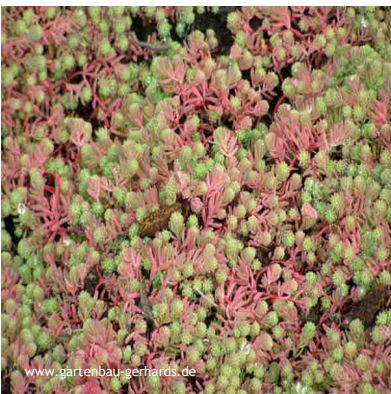

Nom botanique	Nom commun	Couleur de floraison	Hauteur	Floraison
Plantes vivaces :				
Sedum acre	Poivre des murailles	jaune	5-10	6-8
Sedum acre `Aureum`	Poivre des murailles 'Aureum'	jaune	5-10	6-7
Sedum album	Orpin blanc	blanc	5-10	6-8
Sedum album `Coral Carpet`	Orpin blanc 'Coral Carpet'	blanc	5-10	6-7
Sedum album `Murale`	Orpin blanc `Murale`	rose-blanc	10	6-7
Sedum floriferum	Orpin floriferum	jaune	10-20	6-7
Sedum hispanicum	Orpin d'Espagne	blanc-rose	5-8	5-7
Sedum hybridum `Immergrünchen`	Orpin hybride	jaune citron	15-20	6-8
Sedum kamtschatikum	Orpin du Kamtchatka	jaune	10-15	7-8
Sedum lydium	Orpin lydium	blanc	2-5	6-7
Sedum reflexum	Orpin des rochers	jaune	15-20	6-7
Sedum sexangulare	Orpin doux	jaune	5-7	6-7
Sedum spurium	Orpin spurium	blanc-rose	10-15	7-8
Sedum spurium `Album Superbum`	Orpin bâtard 'Album Superbum'	blanc	5-10	6-7
Sedum spurium `Coccineum`	Orpin bâtard 'Coccineum'	rouge	5-10	6-7
Sedum spurium `Tricolor`	Orpin spurium 'Tricolor'	rose	10-15	6-7
Sempervivum arachnoideum	Joubarbe à toile d'araignée	rose	8	6-7
Sempervivum montanum	Joubarbe des montagnes	rose	10	6-7
Graminées : (avec 8 cm de substrat)				
Carex montana	Laîche des montagnes	jaune clair	15-25	3-5
Festuca ovina	Fétuque des moutons	-	30	4-10

Sedum acre

Sedum acre `Aureum`

Sedum album

Sedum album `Coral Carpet`

Sedum album `Murale`

Sedum floriferum

Sedum hispanicum

Sedum hybridum „Immergrünchen“

Sedum kamtschatikum

Sedum lydium

Sedum reflexum

Sedum sexangulare

Sedum spurium

Sedum spurium `Album Superbum`

Sedum spurium `Coccineum`

Sedum spurium `Tricolor`