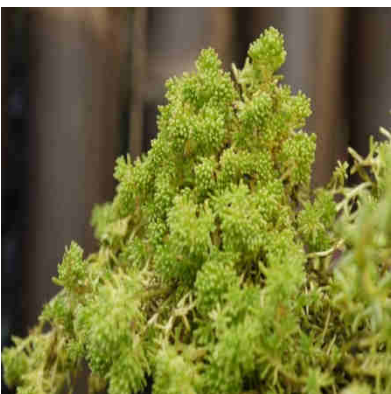

Nom botanique	Nom commun	Couleur de floraison	Hauteur	Floraison
Plantes vivaces :				
Sedum acre	Poivre des murailles	jaune	5-10	6-8
Sedum acre `Aureum`	Poivre des murailles 'Aureum'	jaune	5-10	6-7
Sedum album	Orpin blanc	blanc	5-10	6-8
Sedum album `Coral Carpet`	Orpin blanc 'Coral Carpet'	blanc	5-10	6-7
Sedum album `Murale`	Orpin blanc `Murale`	rose-blanc	10	6-7
Sedum floriferum	Orpin floriferum	jaune	10-20	6-7
Sedum hispanicum	Orpin d'Espagne	blanc-rose	5-8	5-7
Sedum hybridum `Immergrünchen`	Orpin hybride	jaune citron	15-20	6-8
Sedum kamtschatikum	Orpin du Kamtchatka	jaune	10-15	7-8
Sedum lydium	Orpin lydium	blanc	2-5	6-7
Sedum reflexum	Orpin des rochers	jaune	15-20	6-7
Sedum sexangulare	Orpin doux	jaune	5-7	6-7
Sedum spurium	Orpin spurium	blanc-rose	10-15	7-8
Sedum spurium `Album Superbum`	Orpin bâtard 'Album Superbum'	blanc	5-10	6-7
Sedum spurium `Coccineum`	Orpin bâtard 'Coccineum'	rouge	5-10	6-7
Sedum spurium `Tricolor`	Orpin spurium 'Tricolor'	rose	10-15	6-7
Sempervivum arachnoideum	Joubarbe à toile d'araignée	rose	8	6-7
Sempervivum montanum	Joubarbe des montagnes	rose	10	6-7
Graminées : (avec 8 cm de substrat)				
Carex montana	Laîche des montagnes	jaune clair	15-25	3-5
Festuca ovina	Fétuque des moutons	-	30	4-10

Sedum acre

Sedum acre `Aureum`

Sedum album

Sedum album `Coral Carpet`

Sedum album `Murale`

Sedum floriferum

Sedum hispanicum

Sedum hybridum „Immergrünchen“

Sedum kamtschatikum

Sedum lydium

Sedum reflexum

Sedum sexangulare

Sedum spurium

Sedum spurium `Album Superbum`

Sedum spurium `Coccineum`

Sedum spurium `Tricolor`