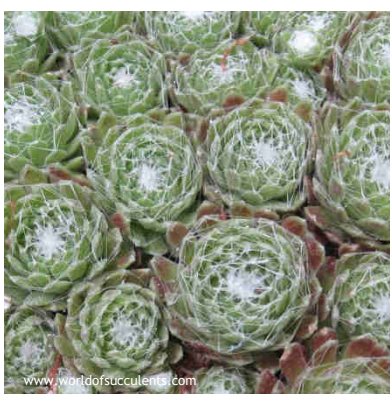

Nom botanique	Nom commun	Couleur de floraison	Hauteur	Floraison
Plantes vivaces :				
Sedum acre	Poivre des murailles	jaune	5-10	6-8
Sedum acre `Aureum`	Poivre des murailles 'Aureum'	jaune	5-10	6-7
Sedum album	Orpin blanc	blanc	5-10	6-8
Sedum album `Coral Carpet`	Orpin blanc 'Coral Carpet'	blanc	5-10	6-7
Sedum album `Murale`	Orpin blanc `Murale`	rose-blanc	10	6-7
Sedum floriferum	Orpin floriferum	jaune	10-20	6-7
Sedum hispanicum	Orpin d'Espagne	blanc-rose	5-8	5-7
Sedum hybridum `Immergrünchen`	Orpin hybride	jaune citron	15-20	6-8
Sedum kamtschatikum	Orpin du Kamtchatka	jaune	10-15	7-8
Sedum lydium	Orpin lydium	blanc	2-5	6-7
Sedum reflexum	Orpin des rochers	jaune	15-20	6-7
Sedum sexangulare	Orpin doux	jaune	5-7	6-7
Sedum spurium	Orpin spurium	blanc-rose	10-15	7-8
Sedum spurium `Album Superbum`	Orpin bâtard 'Album Superbum'	blanc	5-10	6-7
Sedum spurium `Coccineum`	Orpin bâtard 'Coccineum'	rouge	5-10	6-7
Sedum spurium `Tricolor`	Orpin spurium 'Tricolor'	rose	10-15	6-7
Sempervivum arachnoideum	Joubarbe à toile d'araignée	rose	8	6-7
Sempervivum montanum	Joubarbe des montagnes	rose	10	6-7
Graminées : (avec 8 cm de substrat)				
Carex montana	Laîche des montagnes	jaune clair	15-25	3-5
Festuca ovina	Fétuque des moutons	-	30	4-10

Sedum acre

Sedum acre `Aureum`

Sedum album

Sedum album `Coral Carpet`

Sedum album `Murale`

Sedum floriferum

Sedum hispanicum

Sedum hybridum „Immergrünchen“

Sedum kamtschatikum

Sedum lydium

Sedum reflexum

Sedum sexangulare

Sedum spurium

Sedum spurium `Album Superbum`

Sedum spurium `Coccineum`

Sedum spurium `Tricolor`