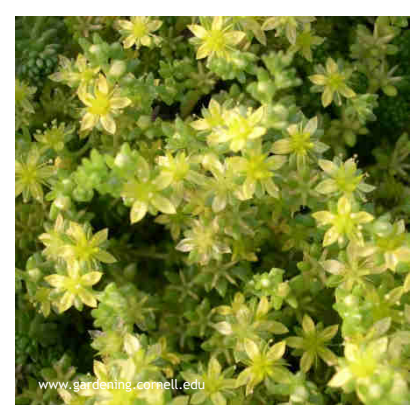

Sedum sexangulare