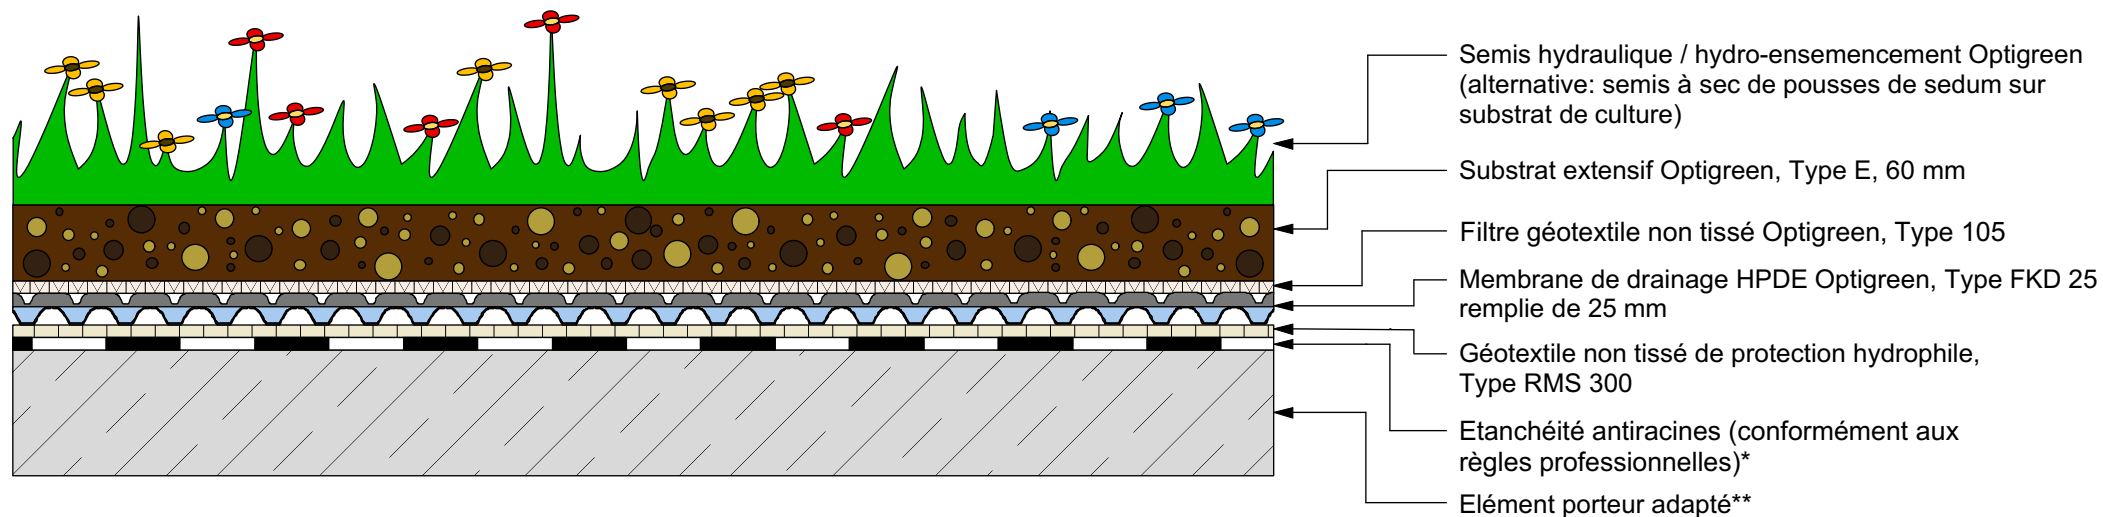

# Système Optigreen "Toiture économique"

Solution 1: 0 - 5°

\* Corps de métier Etancheur \*\* Corps de métier Entreprise générale

**OPTIGREEN**<sup>®</sup>  
TOITURES VÉGÉTALES

Ce dessin se réfère en particulier au système de végétalisation de toiture. Les composants fournis par les corps de métier en amont ou en aval ont été en partie simplifiés à l'extrême et doivent être planifiés et mis en œuvre selon les normes de construction en vigueur.